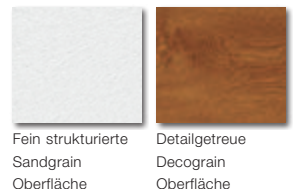

## Ihr Vorteil: Hochwertige Oberflächen

Die Oberfläche Sandgrain wirkt glatt und elegant, ist aber fein strukturiert und damit besonders unempfindlich. Die UV-beständigen Decograin Oberflächen überzeugen mit ihrer detailgetreuen und markanten Holzoptik bzw. ihrer edlen Metallic-Eleganz.